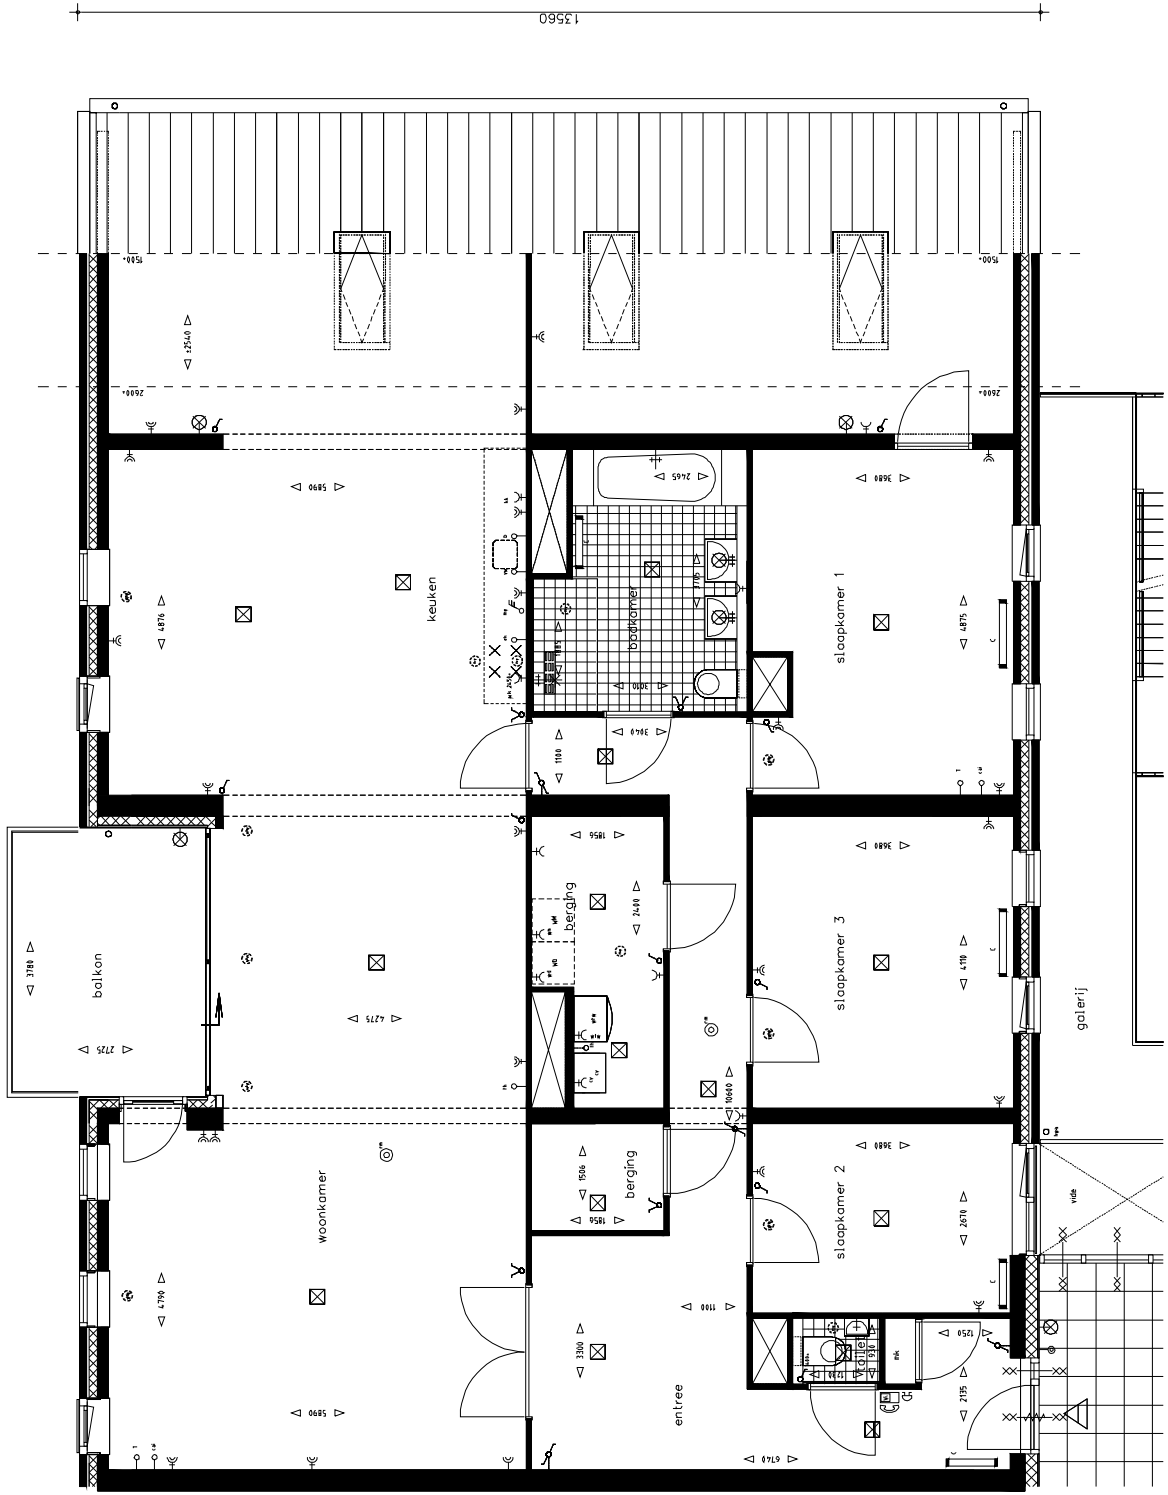

 <b>AM by</b> Postbus 1335 3440 BA Meppel 050 6305500	project: Utrecht – Utrechts Geluk adres: 508500
	plattegrond bouwnummer 19 woningtype C2a–begane grond
schaal: 1:50 CAS	

 <b>AM by</b> Postbus 1335 3440 BA Meerwijgen 030 6305500	project: Utrecht – Utrechts Geluk	project no.: 508500	
	client:	plattegrond bouwnummer 20 woningtype C3–begane grond	floor no.: V-20 ref.: 160310 dir.:
	designer: CAS	number: 1:50	dir.:

13560

 <b>AM by</b> architecten Postbus 1008 3300 BC Dordrecht 030 4500000	project: 508500 plattegrond bouwnummer: 36 woningtype C15-2e verdieping	no: 160310 scale: 1:50
	project: Utrecht - Ultrageo Celuk	project: CAS