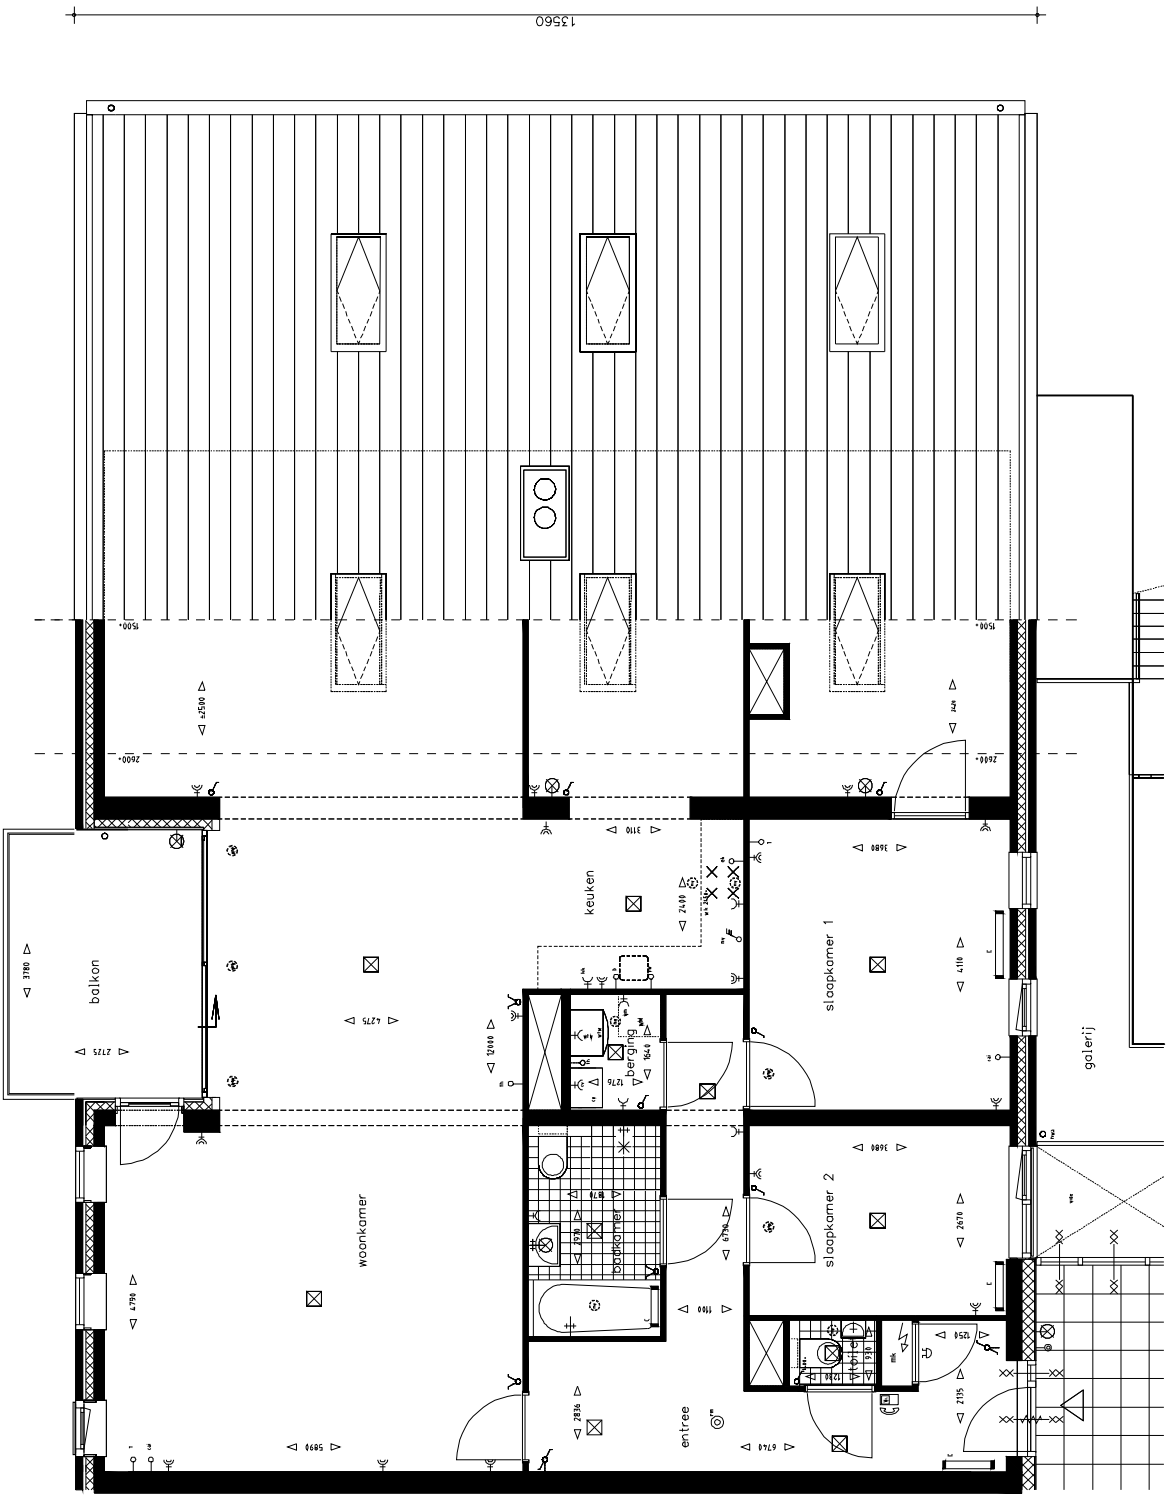

 <b>AM by</b> Postbus 1335 3440 BA Meppel 050 6305500	project: Utrecht – Utrechts Geluk adres: 508500
	plattegrond bouwnummer 19 woningtype C2a–begane grond
schaal: 1:50 CAS	

 <b>AM by</b> Postbus 1335 3440 BA Meerwijgen 030 6305500	project: Utrecht – Utrechts Geluk	project no.: 508500	
	client:	plattegrond bouwnummer 20 woningtype C3–begane grond	floor no.: V-20 ref.: 160310 dir.:
	designer: CAS	number: 1:50	dir.:

13560

 <b>AM by</b> architecten Postbus 1008 3300 BC Dordrecht 030 4500000	project: 508500 plattegrond bouwnummer: 36 woningtype C15-2e verdieping	no: 160310 scale: 1:50
	project: Utrecht - Ultrageo Celuk	project: CAS