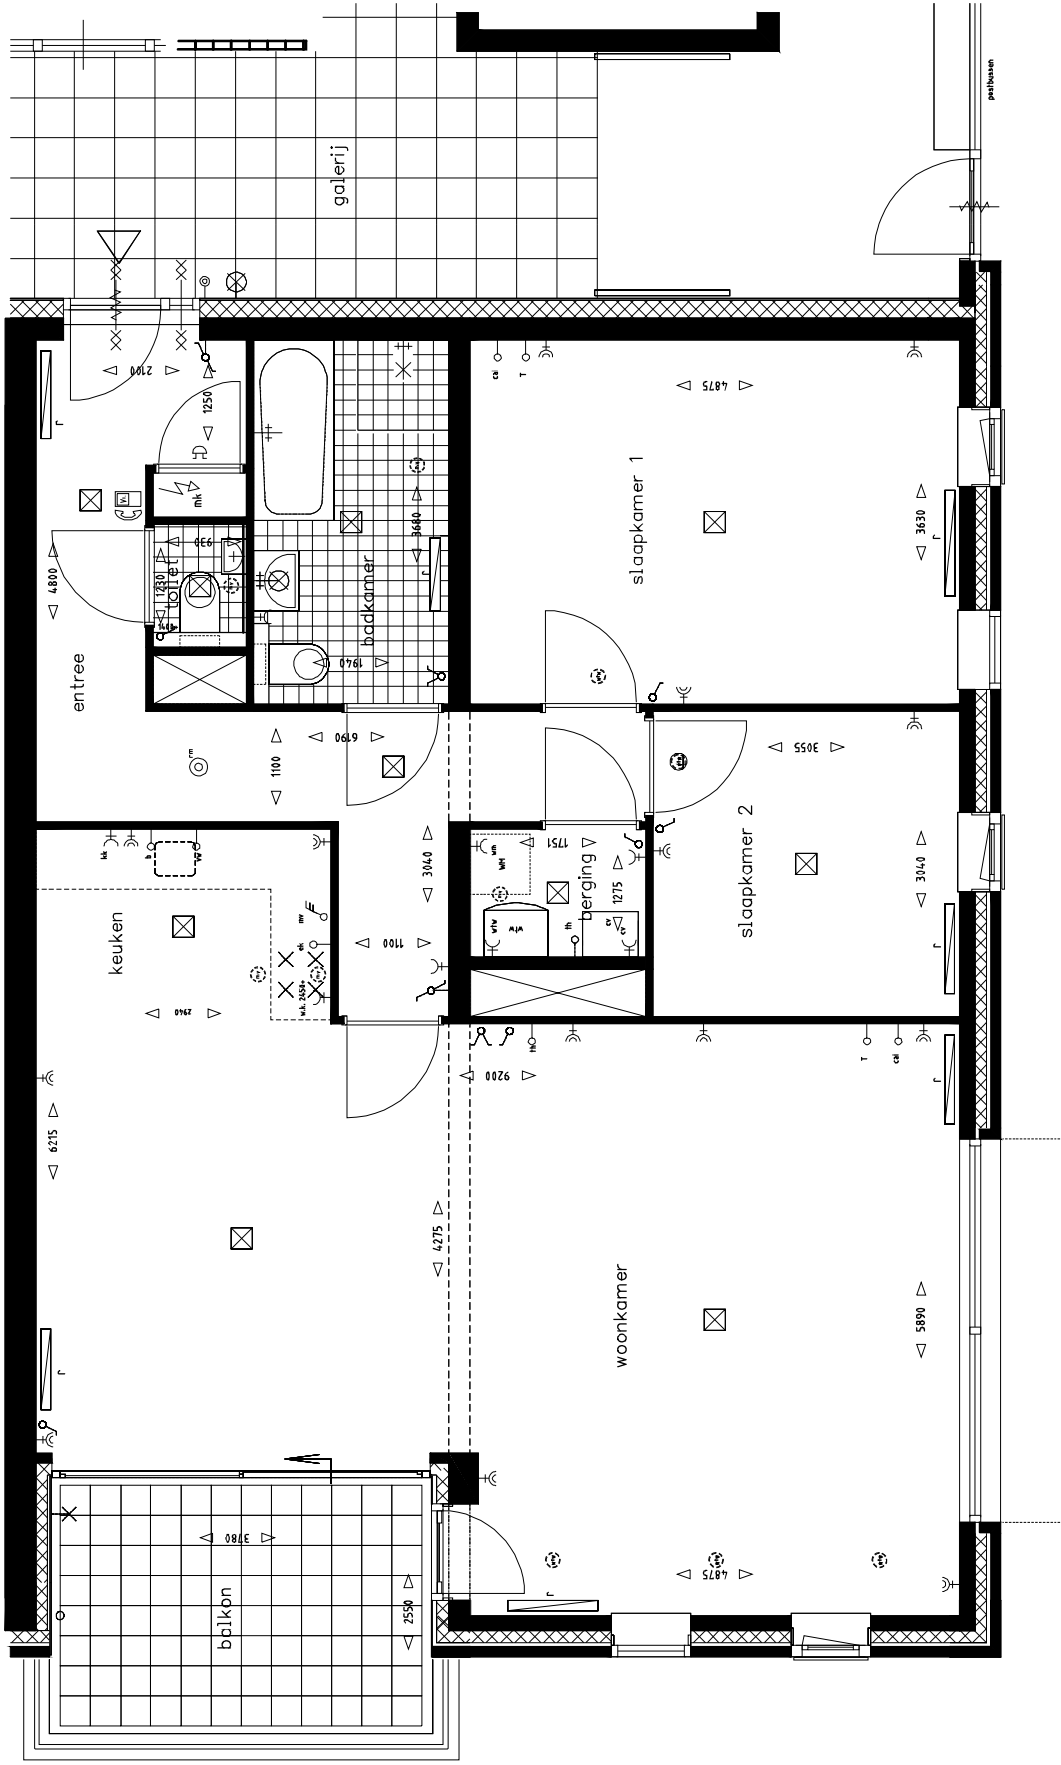

 <b>AM by</b> Postbus 1335 3440 BA Meppel 050 6305500	project: Utrecht – Utrechts Geluk adres: 508500
	plattegrond bouwnummer 19 woningtype C2a–begane grond
schaal: 1:50 CAS	

 <b>AM by</b> Postbus 1335 3440 BA Meerwijgen 030 6305500	project: Utrecht – Utrechts Geluk	project no.: 508500	
	client:	plattegrond bouwnummer 20 woningtype C3–begane grond	floor no.: V-20 ref.: 160310 dir.:
	designer: CAS	number: 1:50	dir.:

13560

 <b>AM by</b> architecten Postbus 1008 3300 BC Dordrecht 030 4500000	project: 508500 plattegrond bouwnummer: 36 woningtype C15-2e verdieping	no: 160310 scale: 1:50
	project: Utrecht - Ultrageo Celuk	project: CAS